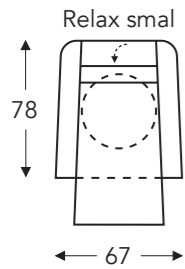

03M **403M**

03L **403L**

05S **405S**

05M **405M**

05L **405L**

Afmetingen S-M-L enkel te bekomen door verschil in koonhoogte.

	A	B	E	F	G	H
	armhoogte	breedte	zitdiepte	zithoogte	rughoogte	diepte
S: smal	60 cm	67 cm	50 cm	47 cm	113 cm	78 cm
M: medium	62 cm	67 cm	50 cm	49 cm	115 cm	78 cm
L: large	66 cm	67 cm	50 cm	53 cm	119 cm	78 cm

(Tolerantie op afmetingen +/- 3%)