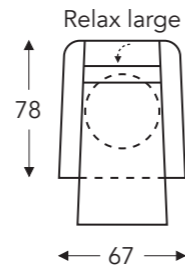

03M **403M**

03L **403L**

05S **405S**

05M **405M**

05L **405L**

Afmetingen S-M-L enkel te bekomen door verschil in koonhoogte.

	A	B	E	F	G	H
	armhoogte	breedte	zitdiepte	zithoogte	rughoogte	diepte
S: smal	60 cm	67 cm	50 cm	47 cm	113 cm	78 cm
M: medium	62 cm	67 cm	50 cm	49 cm	115 cm	78 cm
L: large	66 cm	67 cm	50 cm	53 cm	119 cm	78 cm

(Tolerantie op afmetingen +/- 3%)