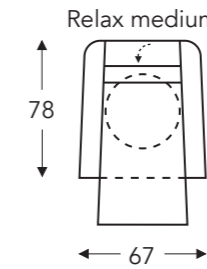

03M **403M**

03L **403L**

05S **405S**

05M **405M**

05L **405L**

Afmetingen S-M-L enkel te bekomen door verschil in koonhoogte.

	A	B	E	F	G	H
	armhoogte	breedte	zitdiepte	zithoogte	rughoogte	diepte
S: smal	60 cm	67 cm	50 cm	47 cm	113 cm	78 cm
M: medium	62 cm	67 cm	50 cm	49 cm	115 cm	78 cm
L: large	66 cm	67 cm	50 cm	53 cm	119 cm	78 cm

(Tolerantie op afmetingen +/- 3%)