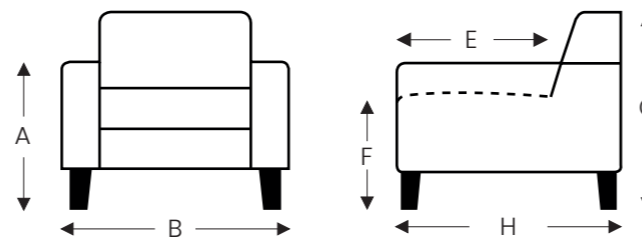

03M **403M**

03L **403L**

05S **405S**

05M **405M**

05L **405L**

Afmetingen S-M-L enkel te bekomen door verschil in koonhoogte.

	A	B	E	F	G	H
	armhoogte	breedte	zitdiepte	zithoogte	rughoogte	diepte
S: smal	60 cm	67 cm	50 cm	47 cm	113 cm	78 cm
M: medium	62 cm	67 cm	50 cm	49 cm	115 cm	78 cm
L: large	66 cm	67 cm	50 cm	53 cm	119 cm	78 cm

(Tolerantie op afmetingen +/- 3%)