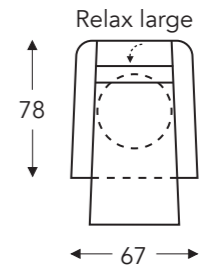

03M **403M**

03L **403L**

05S **405S**

05M **405M**

05L **405L**

Afmetingen S-M-L enkel te bekomen door verschil in koonhoogte.

	A	B	E	F	G	H
	armhoogte	breedte	zitdiepte	zithoogte	rughoogte	diepte
S: smal	60 cm	67 cm	50 cm	47 cm	113 cm	78 cm
M: medium	62 cm	67 cm	50 cm	49 cm	115 cm	78 cm
L: large	66 cm	67 cm	50 cm	53 cm	119 cm	78 cm

(Tolerantie op afmetingen +/- 3%)