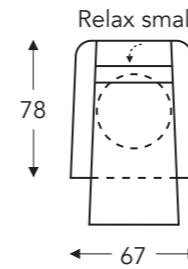

03M **403M**

03L **403L**

05S **405S**

05M **405M**

05L **405L**

Afmetingen S-M-L enkel te bekomen door verschil in koonhoogte.

	A	B	E	F	G	H
	armhoogte	breedte	zitdiepte	zithoogte	rughoogte	diepte
S: smal	60 cm	67 cm	50 cm	47 cm	113 cm	78 cm
M: medium	62 cm	67 cm	50 cm	49 cm	115 cm	78 cm
L: large	66 cm	67 cm	50 cm	53 cm	119 cm	78 cm

(Tolerantie op afmetingen +/- 3%)