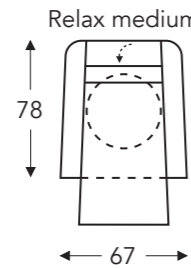

03M **403M**

03L **403L**

05S **405S**

05M **405M**

05L **405L**

Afmetingen S-M-L enkel te bekomen door verschil in koonhoogte.

	A	B	E	F	G	H
	armhoogte	breedte	zitdiepte	zithoogte	rughoogte	diepte
S: smal	60 cm	67 cm	50 cm	47 cm	113 cm	78 cm
M: medium	62 cm	67 cm	50 cm	49 cm	115 cm	78 cm
L: large	66 cm	67 cm	50 cm	53 cm	119 cm	78 cm

(Tolerantie op afmetingen +/- 3%)