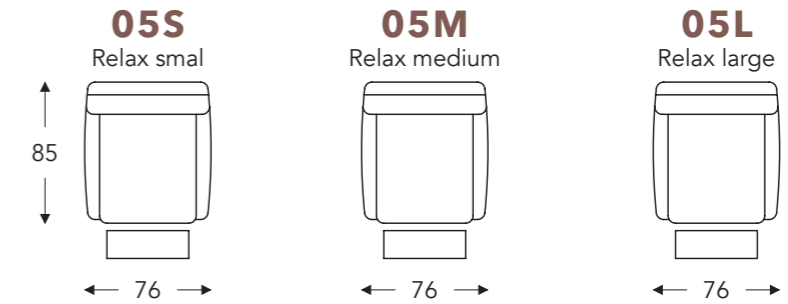

OVERZICHT ELEMENTEN

RELAX ELEMENTEN

TALMO

Neo-Style

TALMO

Neo-Style

RELAX ELEMENTEN

MET GASVEER

OPSTAHULP MET 2 MOTOREN

MET 2 MOTOREN

(Tolerantie op afmetingen +/- 3%)

	A	B	E	F	G	H
	armhoogte	breedte	zitdiepte	zithoogte	rughoogte	diepte
S: smal	64 cm	76 cm	51 cm	47 cm	103 cm	85 cm
M: medium	66 cm	76 cm	51 cm	49 cm	109 cm	85 cm
L: large	68 cm	76 cm	51 cm	51 cm	115 cm	85 cm