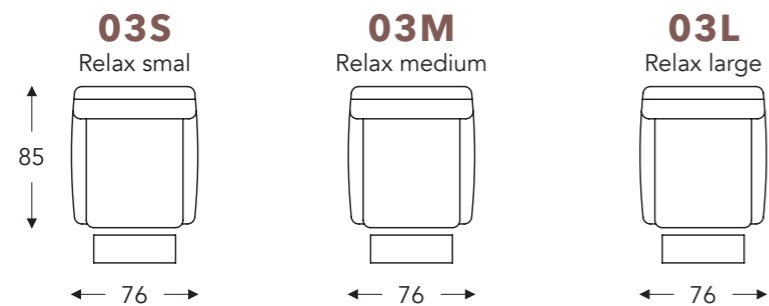

OVERZICHT ELEMENTEN

RELAX ELEMENTEN

TALMO

Neo-Style

TALMO

Neo-Style

RELAX ELEMENTEN

MET GASVEER

OPSTAHULP MET 2 MOTOREN

MET 2 MOTOREN

(Tolerantie op afmetingen +/- 3%)

	A	B	E	F	G	H
	armhoogte	breedte	zitdiepte	zithoogte	rughoogte	diepte
S: smal	64 cm	76 cm	51 cm	47 cm	103 cm	85 cm
M: medium	66 cm	76 cm	51 cm	49 cm	109 cm	85 cm
L: large	68 cm	76 cm	51 cm	51 cm	115 cm	85 cm