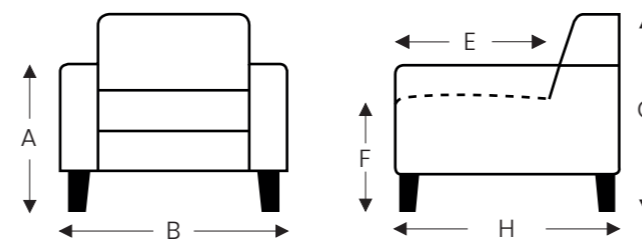

OVERZICHT ELEMENTEN

RELAX ELEMENTEN

TALMO

Neo-Style

TALMO

Neo-Style

RELAX ELEMENTEN

MET GASVEER

OPSTAHULP MET 2 MOTOREN

MET 2 MOTOREN

(Tolerantie op afmetingen +/- 3%)

	A	B	E	F	G	H
	armhoogte	breedte	zitdiepte	zithoogte	rughoogte	diepte
S: smal	64 cm	76 cm	51 cm	47 cm	103 cm	85 cm
M: medium	66 cm	76 cm	51 cm	49 cm	109 cm	85 cm
L: large	68 cm	76 cm	51 cm	51 cm	115 cm	85 cm