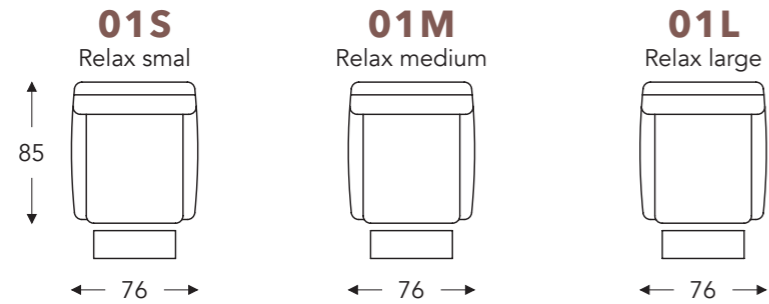

OVERZICHT ELEMENTEN

RELAX ELEMENTEN

TALMO

Neo-Style

TALMO

Neo-Style

RELAX ELEMENTEN

MET GASVEER

OPSTAHULP MET 2 MOTOREN

MET 2 MOTOREN

(Tolerantie op afmetingen +/- 3%)

	A	B	E	F	G	H
	armhoogte	breedte	zitdiepte	zithoogte	rughoogte	diepte
S: smal	64 cm	76 cm	51 cm	47 cm	103 cm	85 cm
M: medium	66 cm	76 cm	51 cm	49 cm	109 cm	85 cm
L: large	68 cm	76 cm	51 cm	51 cm	115 cm	85 cm