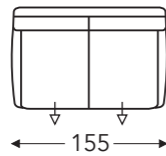

28S - 28M - 28L

2 zit S - M - L