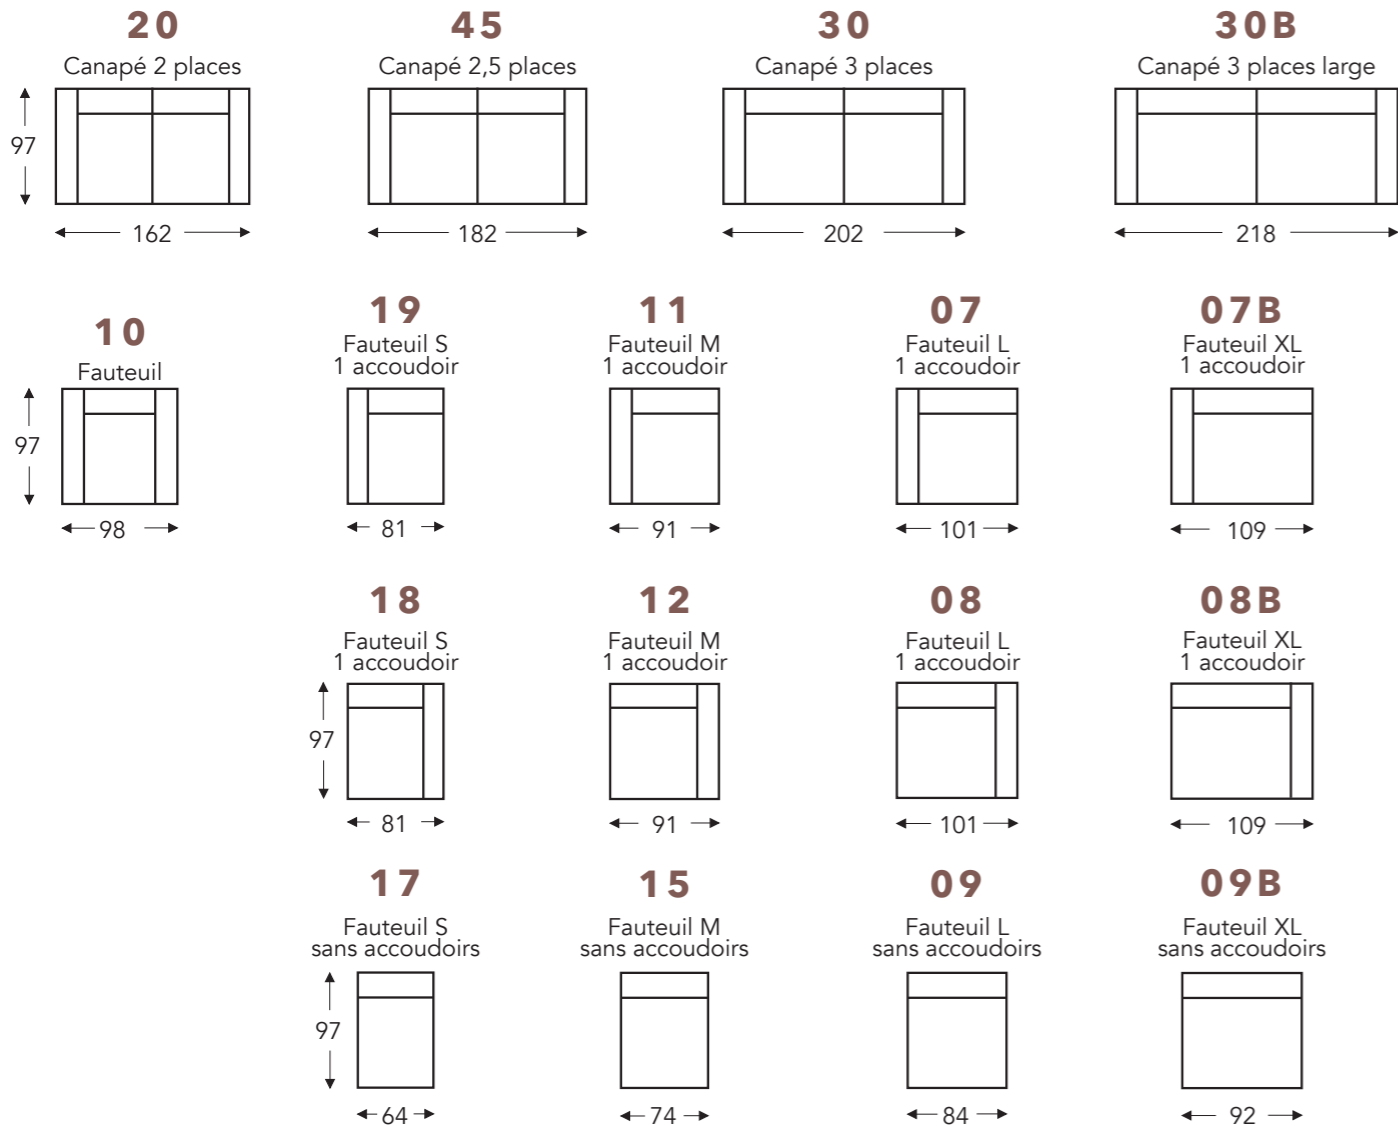

ÉLÉMENTS

ÉLÉMENTS FIXES SANS TÊTIÈRE

TEMPRA

MECAM

TEMPRA

MECAM

ÉLÉMENTS RELAX AVEC TÊTIÈRE

↻ Tête manuelle ↻ **Tête électrique**

T = 2 moteurs avec Herzwege

↕ Dossier électrique

CHAISE LONGUE AVEC FONCTIONS

↻ **Tête électrique**

↕ E = siège extensible électriquement

↕ Dossier électrique

(Tolérance sur les dimensions jusqu'à ±3%)