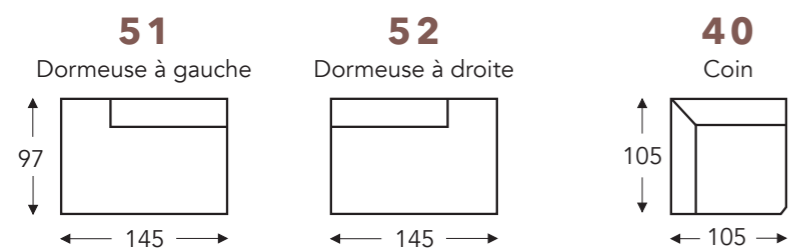

T = 2 moteurs avec Herzwege

↕ Dossier électrique

CHAISE LONGUE AVEC FONCTIONS

↻ **Tête électrique**

↕ E = siège extensible électriquement

↕ Dossier électrique

(Tolérance sur les dimensions jusqu'à ±3%)