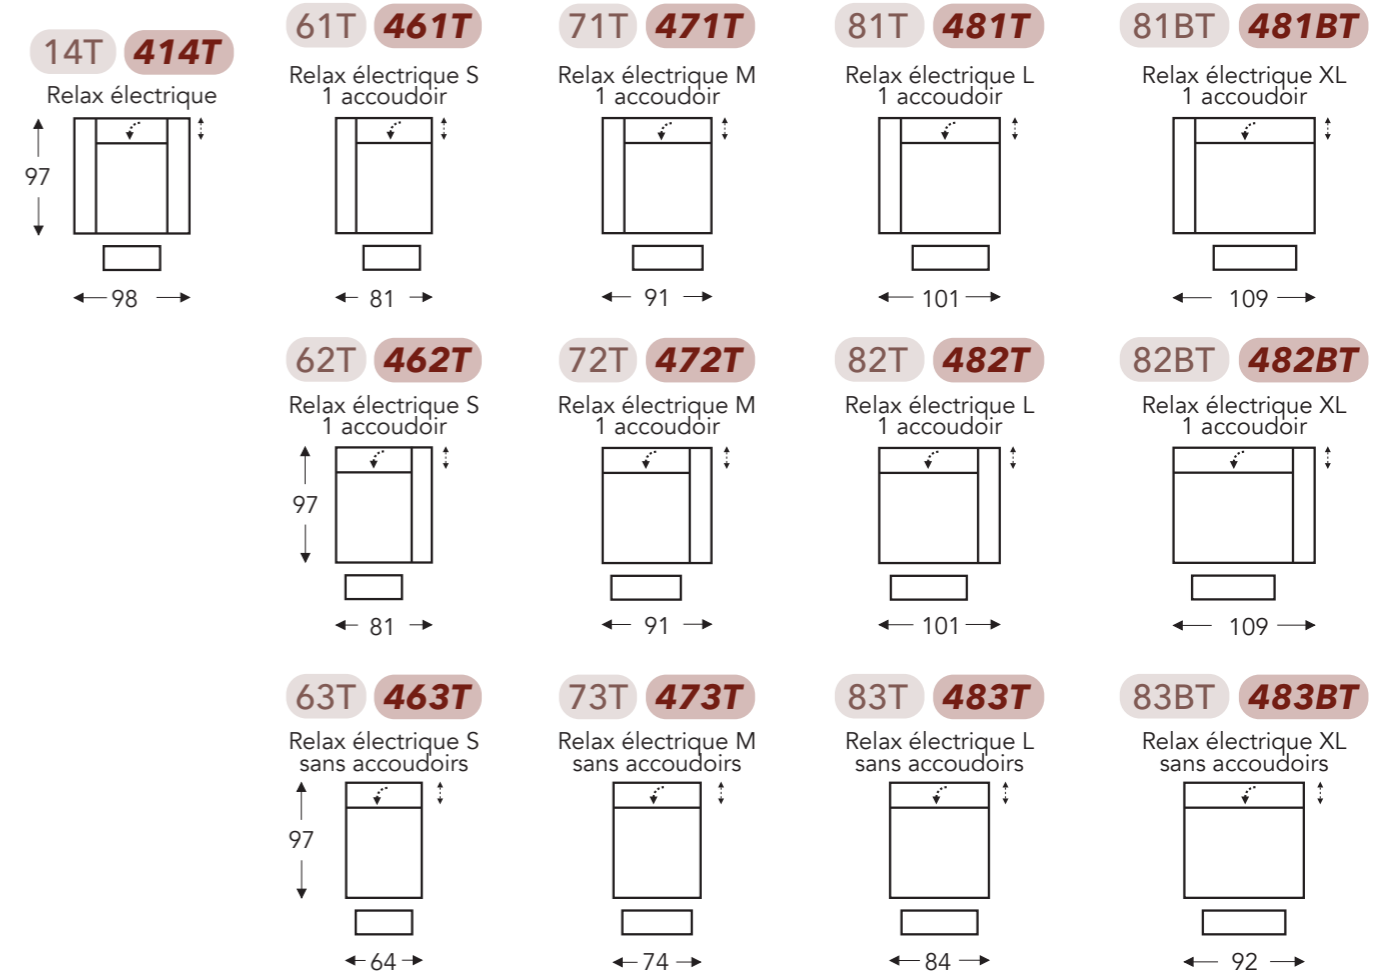

ÉLÉMENTS

ÉLÉMENTS FIXES SANS TÊTIÈRE

TEMPRA

MECAM

TEMPRA

MECAM

ÉLÉMENTS RELAX AVEC TÊTIÈRE

↻ Tête manuelle ↻ **Tête électrique**

T = 2 moteurs avec Herzwege

↕ Dossier électrique

CHAISE LONGUE AVEC FONCTIONS

↻ **Tête électrique**

↕ E = siège extensible électriquement

↕ Dossier électrique

(Tolérance sur les dimensions jusqu'à ±3%)