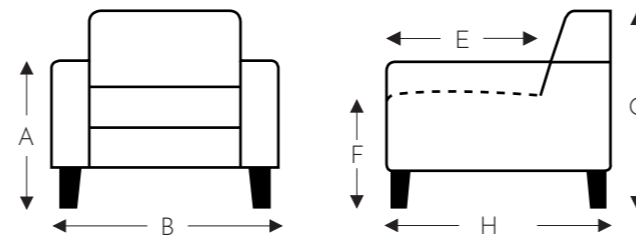

## ÉLÉMENTS RELAX AVEC TÊTIÈRE

**Tête électrique**

Tête manuelle

**05S - 405S**

relax smal  
2 moteurs / releveur

**05M - 405M**

relax medium  
2 moteurs / releveur

**05L - 405L**

relax large  
2 moteurs / releveur

(Tolérance sur les dimensions jusqu'à ±3%)

	A	B	E	F	G	H
	Hauteur accoudoir	largeur	profondeur siège	hauteur siège	hauteur du dossier	profondeur
<b>S: smal</b>	64 cm	76 cm	47 cm	45 cm	110 cm	86 cm
<b>M: medium</b>	67 cm	76 cm	50 cm	48 cm	114 cm	86 cm
<b>L: large</b>	70 cm	81 cm	53 cm	51 cm	123 cm	87 cm