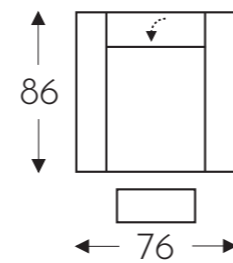

## ÉLÉMENTS RELAX AVEC TÊTIÈRE

**Tête électrique**

Tête manuelle

**05S - 405S**

relax smal  
2 moteurs / releveur

**05M - 405M**

relax medium  
2 moteurs / releveur

**05L - 405L**

relax large  
2 moteurs / releveur

(Tolérance sur les dimensions jusqu'à ±3%)

	A	B	E	F	G	H
	Hauteur accoudoir	largeur	profondeur siège	hauteur siège	hauteur du dossier	profondeur
<b>S: smal</b>	64 cm	76 cm	47 cm	45 cm	110 cm	86 cm
<b>M: medium</b>	67 cm	76 cm	50 cm	48 cm	114 cm	86 cm
<b>L: large</b>	70 cm	81 cm	53 cm	51 cm	123 cm	87 cm