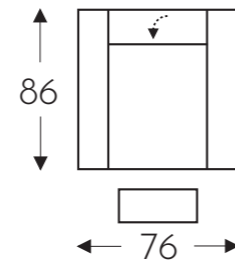

## ÉLÉMENTS RELAX AVEC TÊTIÈRE

**Tête électrique**

Tête manuelle

**05S - 405S**

relax smal  
2 moteurs / releveur

**05M - 405M**

relax medium  
2 moteurs / releveur

**05L - 405L**

relax large  
2 moteurs / releveur

(Tolérance sur les dimensions jusqu'à ±3%)

	A	B	E	F	G	H
	Hauteur accoudoir	largeur	profondeur siège	hauteur siège	hauteur du dossier	profondeur
<b>S: smal</b>	64 cm	76 cm	47 cm	45 cm	110 cm	86 cm
<b>M: medium</b>	67 cm	76 cm	50 cm	48 cm	114 cm	86 cm
<b>L: large</b>	70 cm	81 cm	53 cm	51 cm	123 cm	87 cm