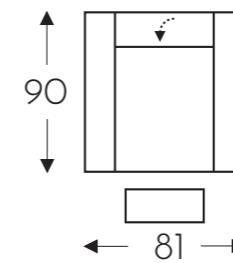

## ÉLÉMENTS RELAX AVEC TÊTIÈRE

**Tête électrique**

Tête manuelle

**05S - 405S**

relax smal  
2 moteurs / releveur

**05M - 405M**

relax medium  
2 moteurs / releveur

**05L - 405L**

relax large  
2 moteurs / releveur

(Tolérance sur les dimensions jusqu'à ±3%)

	A	B	E	F	G	H
	Hauteur accoudoir	largeur	profondeur siège	hauteur siège	hauteur du dossier	profondeur
<b>S: smal</b>	64 cm	76 cm	47 cm	45 cm	110 cm	86 cm
<b>M: medium</b>	67 cm	76 cm	50 cm	48 cm	114 cm	86 cm
<b>L: large</b>	70 cm	81 cm	53 cm	51 cm	123 cm	87 cm