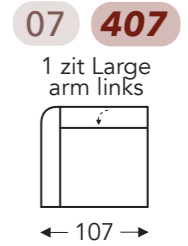

VASTE ELEMENTEN MET HOOFDSTEUN

Manuele hoofdsteun

Elektrische hoofdsteun

LONGCHAIR MET FUNCTIES

Manuele hoofdsteun

Elektrische hoofdsteun

↓ E = elektrisch uitschuifbare zit