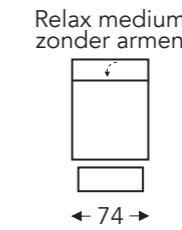

OVERZICHT ELEMENTEN

VASTE ELEMENTEN MET HOOFDSTEUN

Manuele hoofdsteun L+M+R

(Tolerantie op afmetingen +/- 3%)

- A. Armhoogte: 61 cm
- B. Breedte: variabel aan elementen
- C. Poothoogte: 2,5 cm
- D. Armbreedte: 23 cm
- E. Zitdiepte: 55 cm
- F. Zithoogte: 47 cm
- G. Rughoogte: 88 cm
- H. Diepte: 105 cm

**72E** **472E**  
**72T** **472T**

**82E** **482E**  
**82T** **482T**

**63E** **463E**  
**63T** **463T**

**73E** **473E**  
**73T** **473T**

**83E** **483E**  
**83T** **483T**

(Tolerantie op afmetingen +/- 3%)

- A. Armhoogte: 61 cm
- B. Breedte: variabel aan elementen
- C. Poothoogte: 2,5 cm
- D. Armbreedte: 23 cm
- E. Zitdiepte: 55 cm
- F. Zithoogte: 47 cm
- G. Rughoogte: 88 cm
- H. Diepte: 105 cm