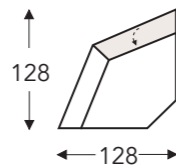

43R
hoek element schuin -
manuele hoofdsteun R -
vaste hoofdsteun L