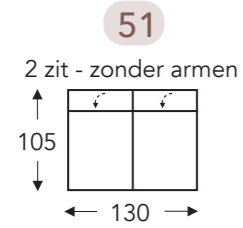

OVERZICHT ELEMENTEN

VASTE ELEMENTEN MET HOOFDSTEUN

Manuele hoofdsteun L+M+R

(Tolerantie op afmetingen +/- 3%)

- A. Armhoogte: 61 cm
- B. Breedte: variabel aan elementen
- C. Poothoogte: 2,5 cm
- D. Armbreedte: 23 cm
- E. Zitdiepte: 55 cm
- F. Zithoogte: 47 cm
- G. Rughoogte: 88 cm
- H. Diepte: 105 cm

- A. Armhoogte: 61 cm
- B. Breedte: variabel aan elementen
- C. Poothoogte: 2,5 cm
- D. Armbreedte: 23 cm
- E. Zitdiepte: 55 cm
- F. Zithoogte: 47 cm
- G. Rughoogte: 88 cm
- H. Diepte: 105 cm