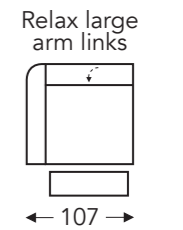

OVERZICHT ELEMENTEN

VASTE ELEMENTEN MET HOOFDSTEUN

Manuele hoofdsteun L+M+R

(Tolerantie op afmetingen +/- 3%)

- A. Armhoogte: 61 cm
- B. Breedte: variabel aan elementen
- C. Poothoogte: 2,5 cm
- D. Armbreedte: 23 cm
- E. Zitdiepte: 55 cm
- F. Zithoogte: 47 cm
- G. Rughoogte: 88 cm
- H. Diepte: 105 cm

**43RL** **443RL**  
hoek element schuin

**43L**  
hoek element schuin -  
manuele hoofdsteun L -  
vaste hoofdsteun R

**43R**  
hoek element schuin -  
manuele hoofdsteun R -  
vaste hoofdsteun L

**55**  
Dormeuse links -  
2 manuele hoofdsteunen

**54**  
Dormeuse rechts -  
2 manuele hoofdsteunen

**14E** **414E**  
**14T** **414T**

**61E** **461E**  
**61T** **461T**

**71E** **471E**  
**71T** **471T**

**81E** **481E**  
**81T** **481T**

**62E** **462E**  
**62T** **462T**

- A. Armhoogte: 61 cm
- B. Breedte: variabel aan elementen
- C. Poothoogte: 2,5 cm
- D. Armbreedte: 23 cm
- E. Zitdiepte: 55 cm
- F. Zithoogte: 47 cm
- G. Rughoogte: 88 cm
- H. Diepte: 105 cm