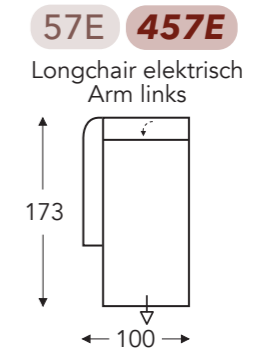

OVERZICHT ELEMENTEN

VASTE ELEMENTEN MET HOOFDSTEUN

Manuele hoofdsteun L+M+R

(Tolerantie op afmetingen +/- 3%)

- A. Armhoogte: 61 cm
- B. Breedte: variabel aan elementen
- C. Poothoogte: 2,5 cm
- D. Armbreedte: 23 cm
- E. Zitdiepte: 55 cm
- F. Zithoogte: 47 cm
- G. Rughoogte: 88 cm
- H. Diepte: 105 cm

XILO

MECAM

XILO

MECAM

VASTE ELEMENTEN MET HOOFDSTEUN

Manuele hoofdsteun

Elektrische hoofdsteun

LONGCHAIR MET FUNCTIES

Manuele hoofdsteun

Elektrische hoofdsteun

↓ E = elektrisch uitschuifbare zit