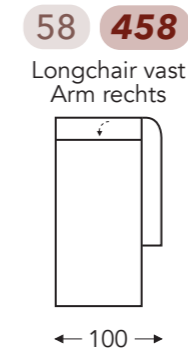

OVERZICHT ELEMENTEN

VASTE ELEMENTEN MET HOOFDSTEUN

Manuele hoofdsteun L+M+R

(Tolerantie op afmetingen +/- 3%)

- A. Armhoogte: 61 cm
- B. Breedte: variabel aan elementen
- C. Poothoogte: 2,5 cm
- D. Armbreedte: 23 cm
- E. Zitdiepte: 55 cm
- F. Zithoogte: 47 cm
- G. Rughoogte: 88 cm
- H. Diepte: 105 cm

Manuele hoofdsteun

Elektrische hoofdsteun

↓ E = elektrisch uitschuifbare zit

OVERZICHT ELEMENTEN

VASTE ELEMENTEN MET HOOFDSTEUN

Manuele hoofdsteun

**Elektrische hoofdsteun**

**XILO**

- A. Armhoogte: 61 cm
- B. Breedte: variabel aan elementen
- C. Poothoogte: 2,5 cm
- D. Armbreedte: 23 cm
- E. Zitdiepte: 55 cm
- F. Zithoogte: 47 cm
- G. Rughoogte: 88 cm
- H. Diepte: 105 cm