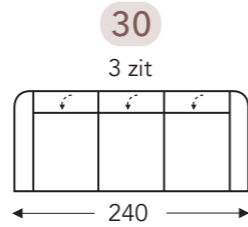

OVERZICHT ELEMENTEN

VASTE ELEMENTEN MET HOOFDSTEUN

Manuele hoofdsteun L+M+R

(Tolerantie op afmetingen +/- 3%)

- A. Armhoogte: 61 cm
- B. Breedte: variabel aan elementen
- C. Poothoogte: 2,5 cm
- D. Armbreedte: 23 cm
- E. Zitdiepte: 55 cm
- F. Zithoogte: 47 cm
- G. Rughoogte: 88 cm
- H. Diepte: 105 cm

- A. Armhoogte: 61 cm
- B. Breedte: variabel aan elementen
- C. Poothoogte: 2,5 cm
- D. Armbreedte: 23 cm
- E. Zitdiepte: 55 cm
- F. Zithoogte: 47 cm
- G. Rughoogte: 88 cm
- H. Diepte: 105 cm