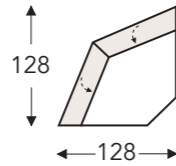

43RL **443RL**
hoek element schuin