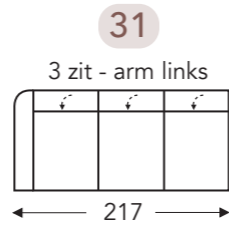

OVERZICHT ELEMENTEN

VASTE ELEMENTEN MET HOOFDSTEUN

Manuele hoofdsteun L+M+R

(Tolerantie op afmetingen +/- 3%)

- A. Armhoogte: 61 cm
- B. Breedte: variabel aan elementen
- C. Poothoogte: 2,5 cm
- D. Armbreedte: 23 cm
- E. Zitdiepte: 55 cm
- F. Zithoogte: 47 cm
- G. Rughoogte: 88 cm
- H. Diepte: 105 cm

- A. Armhoogte: 61 cm
- B. Breedte: variabel aan elementen
- C. Poothoogte: 2,5 cm
- D. Armbreedte: 23 cm
- E. Zitdiepte: 55 cm
- F. Zithoogte: 47 cm
- G. Rughoogte: 88 cm
- H. Diepte: 105 cm