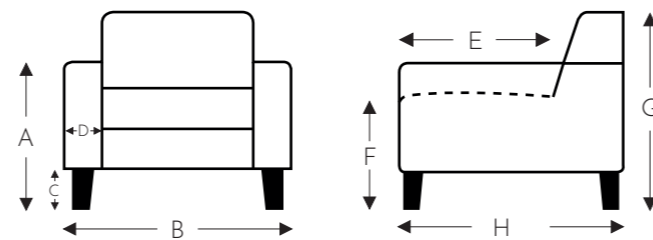

OVERZICHT ELEMENTEN

VASTE ELEMENTEN MET HOOFDSTEUN

Manuele hoofdsteun L+M+R

(Tolerantie op afmetingen +/- 3%)

- A. Armhoogte: 61 cm
- B. Breedte: variabel aan elementen
- C. Poothoogte: 2,5 cm
- D. Armbreedte: 23 cm
- E. Zitdiepte: 55 cm
- F. Zithoogte: 47 cm
- G. Rughoogte: 88 cm
- H. Diepte: 105 cm

MECAM

**XILO**

MECAM

VASTE ELEMENTEN MET HOOFDSTEUN

Manuele hoofdsteun

**Elektrische hoofdsteun**

E = 1 motor  
T = 2 motoren

**40**  
hoek element recht -  
vaste hoofdsteunen