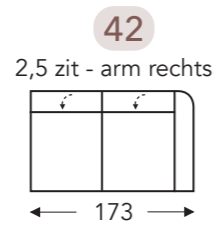

OVERZICHT ELEMENTEN

VASTE ELEMENTEN MET HOOFDSTEUN

Manuele hoofdsteun L+M+R

(Tolerantie op afmetingen +/- 3%)

- A. Armhoogte: 61 cm
- B. Breedte: variabel aan elementen
- C. Poothoogte: 2,5 cm
- D. Armbreedte: 23 cm
- E. Zitdiepte: 55 cm
- F. Zithoogte: 47 cm
- G. Rughoogte: 88 cm
- H. Diepte: 105 cm

- A. Armhoogte: 61 cm
- B. Breedte: variabel aan elementen
- C. Poothoogte: 2,5 cm
- D. Armbreedte: 23 cm
- E. Zitdiepte: 55 cm
- F. Zithoogte: 47 cm
- G. Rughoogte: 88 cm
- H. Diepte: 105 cm