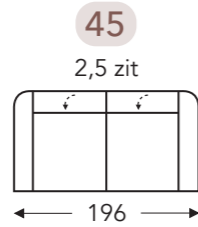

OVERZICHT ELEMENTEN

VASTE ELEMENTEN MET HOOFDSTEUN

Manuele hoofdsteun L+M+R

(Tolerantie op afmetingen +/- 3%)

- A. Armhoogte: 61 cm
- B. Breedte: variabel aan elementen
- C. Poothoogte: 2,5 cm
- D. Armbreedte: 23 cm
- E. Zitdiepte: 55 cm
- F. Zithoogte: 47 cm
- G. Rughoogte: 88 cm
- H. Diepte: 105 cm

- A. Armhoogte: 61 cm
- B. Breedte: variabel aan elementen
- C. Poothoogte: 2,5 cm
- D. Armbreedte: 23 cm
- E. Zitdiepte: 55 cm
- F. Zithoogte: 47 cm
- G. Rughoogte: 88 cm
- H. Diepte: 105 cm