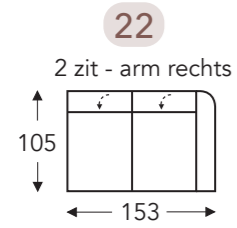

OVERZICHT ELEMENTEN

VASTE ELEMENTEN MET HOOFDSTEUN

Manuele hoofdsteun L+M+R

(Tolerantie op afmetingen +/- 3%)

- A. Armhoogte: 61 cm
- B. Breedte: variabel aan elementen
- C. Poothoogte: 2,5 cm
- D. Armbreedte: 23 cm
- E. Zitdiepte: 55 cm
- F. Zithoogte: 47 cm
- G. Rughoogte: 88 cm
- H. Diepte: 105 cm

- A. Armhoogte: 61 cm
- B. Breedte: variabel aan elementen
- C. Poothoogte: 2,5 cm
- D. Armbreedte: 23 cm
- E. Zitdiepte: 55 cm
- F. Zithoogte: 47 cm
- G. Rughoogte: 88 cm
- H. Diepte: 105 cm