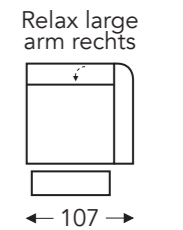

82E **482E**
82T **482T**