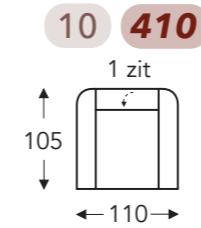

VASTE ELEMENTEN MET HOOFDSTEUN

Manuele hoofdsteun

Elektrische hoofdsteun

LONGCHAIR MET FUNCTIES

Manuele hoofdsteun

Elektrische hoofdsteun

↓ E = elektrisch uitschuifbare zit