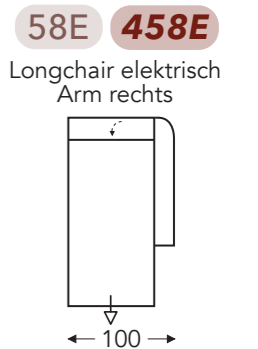

OVERZICHT ELEMENTEN

VASTE ELEMENTEN MET HOOFDSTEUN

Manuele hoofdsteun L+M+R

(Tolerantie op afmetingen +/- 3%)

- A. Armhoogte: 61 cm
- B. Breedte: variabel aan elementen
- C. Poothoogte: 2,5 cm
- D. Armbreedte: 23 cm
- E. Zitdiepte: 55 cm
- F. Zithoogte: 47 cm
- G. Rughoogte: 88 cm
- H. Diepte: 105 cm

XILO

MECAM

XILO

MECAM

VASTE ELEMENTEN MET HOOFDSTEUN

Manuele hoofdsteun

Elektrische hoofdsteun

LONGCHAIR MET FUNCTIES

Manuele hoofdsteun

Elektrische hoofdsteun

↓ E = elektrisch uitschuifbare zit

OVERZICHT ELEMENTEN

VASTE ELEMENTEN MET HOOFDSTEUN

Manuele hoofdsteun

**Elektrische hoofdsteun**

**XILO**

- A. Armhoogte: 61 cm
- B. Breedte: variabel aan elementen
- C. Poothoogte: 2,5 cm
- D. Armbreedte: 23 cm
- E. Zitdiepte: 55 cm
- F. Zithoogte: 47 cm
- G. Rughoogte: 88 cm
- H. Diepte: 105 cm