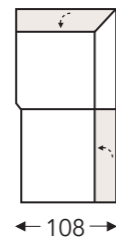

54
Dormeuse rechts -
2 manuele hoofdsteunen