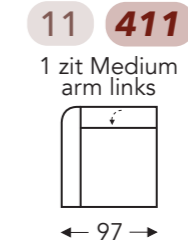

VASTE ELEMENTEN MET HOOFDSTEUN

Manuele hoofdsteun

Elektrische hoofdsteun

LONGCHAIR MET FUNCTIES

Manuele hoofdsteun

Elektrische hoofdsteun

↓ E = elektrisch uitschuifbare zit