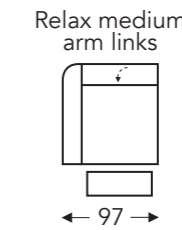

OVERZICHT ELEMENTEN

VASTE ELEMENTEN MET HOOFDSTEUN

Manuele hoofdsteun L+M+R

(Tolerantie op afmetingen +/- 3%)

- A. Armhoogte: 61 cm
- B. Breedte: variabel aan elementen
- C. Poothoogte: 2,5 cm
- D. Armbreedte: 23 cm
- E. Zitdiepte: 55 cm
- F. Zithoogte: 47 cm
- G. Rughoogte: 88 cm
- H. Diepte: 105 cm

**43RL** **443RL**  
hoek element schuin

**43L**  
hoek element schuin -  
manuele hoofdsteun L -  
vaste hoofdsteun R

**43R**  
hoek element schuin -  
manuele hoofdsteun R -  
vaste hoofdsteun L

**55**  
Dormeuse links -  
2 manuele hoofdsteunen

**54**  
Dormeuse rechts -  
2 manuele hoofdsteunen

**14E** **414E**  
**14T** **414T**

**61E** **461E**  
**61T** **461T**

**71E** **471E**  
**71T** **471T**

**81E** **481E**  
**81T** **481T**

**62E** **462E**  
**62T** **462T**

- A. Armhoogte: 61 cm
- B. Breedte: variabel aan elementen
- C. Poothoogte: 2,5 cm
- D. Armbreedte: 23 cm
- E. Zitdiepte: 55 cm
- F. Zithoogte: 47 cm
- G. Rughoogte: 88 cm
- H. Diepte: 105 cm