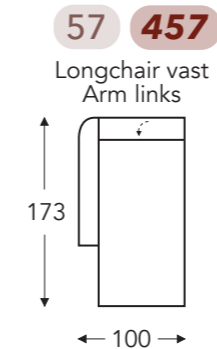

OVERZICHT ELEMENTEN

VASTE ELEMENTEN MET HOOFDSTEUN

Manuele hoofdsteun L+M+R

(Tolerantie op afmetingen +/- 3%)

- A. Armhoogte: 61 cm
- B. Breedte: variabel aan elementen
- C. Poothoogte: 2,5 cm
- D. Armbreedte: 23 cm
- E. Zitdiepte: 55 cm
- F. Zithoogte: 47 cm
- G. Rughoogte: 88 cm
- H. Diepte: 105 cm

XILO

MECAM

XILO

MECAM

VASTE ELEMENTEN MET HOOFDSTEUN

Manuele hoofdsteun

Elektrische hoofdsteun

LONGCHAIR MET FUNCTIES

Manuele hoofdsteun

Elektrische hoofdsteun

↓ E = elektrisch uitschuifbare zit