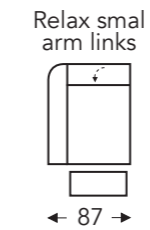

61E **461E**
61T **461T**