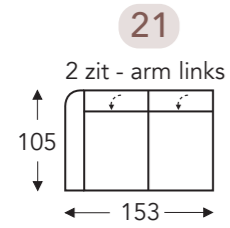

OVERZICHT ELEMENTEN

VASTE ELEMENTEN MET HOOFDSTEUN

Manuele hoofdsteun L+M+R

(Tolerantie op afmetingen +/- 3%)

- A. Armhoogte: 61 cm
- B. Breedte: variabel aan elementen
- C. Poothoogte: 2,5 cm
- D. Armbreedte: 23 cm
- E. Zitdiepte: 55 cm
- F. Zithoogte: 47 cm
- G. Rughoogte: 88 cm
- H. Diepte: 105 cm

- A. Armhoogte: 61 cm
- B. Breedte: variabel aan elementen
- C. Poothoogte: 2,5 cm
- D. Armbreedte: 23 cm
- E. Zitdiepte: 55 cm
- F. Zithoogte: 47 cm
- G. Rughoogte: 88 cm
- H. Diepte: 105 cm