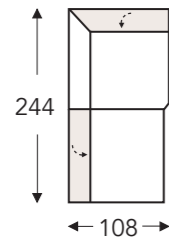

OVERZICHT ELEMENTEN

VASTE ELEMENTEN MET HOOFDSTEUN

Manuele hoofdsteun L+M+R

(Tolerantie op afmetingen +/- 3%)

- A. Armhoogte: 61 cm
- B. Breedte: variabel aan elementen
- C. Poothoogte: 2,5 cm
- D. Armbreedte: 23 cm
- E. Zitdiepte: 55 cm
- F. Zithoogte: 47 cm
- G. Rughoogte: 88 cm
- H. Diepte: 105 cm

**40L**  
hoek element recht -  
manuele hoofdsteun L -  
vaste hoofdsteun R

**40R**  
hoek element recht -  
manuele hoofdsteun R -  
vaste hoofdsteun L

**43**  
hoek element schuin -  
vaste hoofdsteunen

**43RL** **443RL**  
hoek element schuin

**43L**  
hoek element schuin -  
manuele hoofdsteun L -  
vaste hoofdsteun R

**43R**  
hoek element schuin -  
manuele hoofdsteun R -  
vaste hoofdsteun L

**55**  
Dormeuse links -  
2 manuele hoofdsteunen

- A. Armhoogte: 61 cm
- B. Breedte: variabel aan elementen
- C. Poothoogte: 2,5 cm
- D. Armbreedte: 23 cm
- E. Zitdiepte: 55 cm
- F. Zithoogte: 47 cm
- G. Rughoogte: 88 cm
- H. Diepte: 105 cm