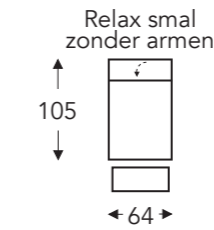

63E **463E**
63T **463T**