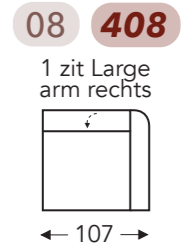

VASTE ELEMENTEN MET HOOFDSTEUN

Manuele hoofdsteun

Elektrische hoofdsteun

LONGCHAIR MET FUNCTIES

Manuele hoofdsteun

Elektrische hoofdsteun

↓ E = elektrisch uitschuifbare zit