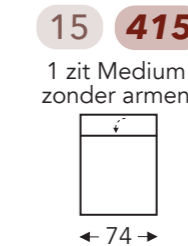

VASTE ELEMENTEN MET HOOFDSTEUN

Manuele hoofdsteun

Elektrische hoofdsteun

LONGCHAIR MET FUNCTIES

Manuele hoofdsteun

Elektrische hoofdsteun

↓ E = elektrisch uitschuifbare zit