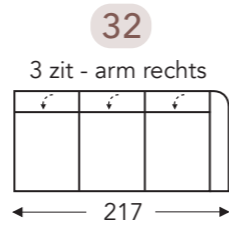

OVERZICHT ELEMENTEN

VASTE ELEMENTEN MET HOOFDSTEUN

Manuele hoofdsteun L+M+R

(Tolerantie op afmetingen +/- 3%)

- A. Armhoogte: 61 cm
- B. Breedte: variabel aan elementen
- C. Poothoogte: 2,5 cm
- D. Armbreedte: 23 cm
- E. Zitdiepte: 55 cm
- F. Zithoogte: 47 cm
- G. Rughoogte: 88 cm
- H. Diepte: 105 cm

- A. Armhoogte: 61 cm
- B. Breedte: variabel aan elementen
- C. Poothoogte: 2,5 cm
- D. Armbreedte: 23 cm
- E. Zitdiepte: 55 cm
- F. Zithoogte: 47 cm
- G. Rughoogte: 88 cm
- H. Diepte: 105 cm