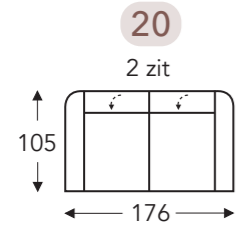

OVERZICHT ELEMENTEN

VASTE ELEMENTEN MET HOOFDSTEUN

Manuele hoofdsteun L+M+R

(Tolerantie op afmetingen +/- 3%)

- A. Armhoogte: 61 cm
- B. Breedte: variabel aan elementen
- C. Poothoogte: 2,5 cm
- D. Armbreedte: 23 cm
- E. Zitdiepte: 55 cm
- F. Zithoogte: 47 cm
- G. Rughoogte: 88 cm
- H. Diepte: 105 cm

- A. Armhoogte: 61 cm
- B. Breedte: variabel aan elementen
- C. Poothoogte: 2,5 cm
- D. Armbreedte: 23 cm
- E. Zitdiepte: 55 cm
- F. Zithoogte: 47 cm
- G. Rughoogte: 88 cm
- H. Diepte: 105 cm