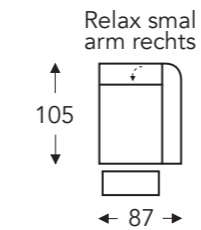

OVERZICHT ELEMENTEN

VASTE ELEMENTEN MET HOOFDSTEUN

Manuele hoofdsteun L+M+R

(Tolerantie op afmetingen +/- 3%)

- A. Armhoogte: 61 cm
- B. Breedte: variabel aan elementen
- C. Poothoogte: 2,5 cm
- D. Armbreedte: 23 cm
- E. Zitdiepte: 55 cm
- F. Zithoogte: 47 cm
- G. Rughoogte: 88 cm
- H. Diepte: 105 cm

**43RL** **443RL**  
hoek element schuin

**43L**  
hoek element schuin -  
manuele hoofdsteun L -  
vaste hoofdsteun R

**43R**  
hoek element schuin -  
manuele hoofdsteun R -  
vaste hoofdsteun L

**55**  
Dormeuse links -  
2 manuele hoofdsteunen

**54**  
Dormeuse rechts -  
2 manuele hoofdsteunen

**14E** **414E**  
**14T** **414T**

**61E** **461E**  
**61T** **461T**

**71E** **471E**  
**71T** **471T**

**81E** **481E**  
**81T** **481T**

**62E** **462E**  
**62T** **462T**

- A. Armhoogte: 61 cm
- B. Breedte: variabel aan elementen
- C. Poothoogte: 2,5 cm
- D. Armbreedte: 23 cm
- E. Zitdiepte: 55 cm
- F. Zithoogte: 47 cm
- G. Rughoogte: 88 cm
- H. Diepte: 105 cm