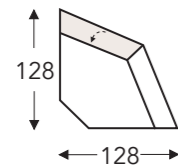

43L
hoek element schuin -
manuele hoofdsteun L -
vaste hoofdsteun R