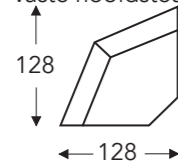

43
hoek element schuin -
vaste hoofdsteunen