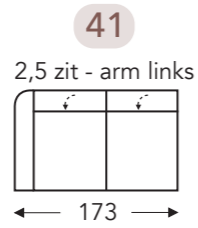

OVERZICHT ELEMENTEN

VASTE ELEMENTEN MET HOOFDSTEUN

Manuele hoofdsteun L+M+R

(Tolerantie op afmetingen +/- 3%)

- A. Armhoogte: 61 cm
- B. Breedte: variabel aan elementen
- C. Poothoogte: 2,5 cm
- D. Armbreedte: 23 cm
- E. Zitdiepte: 55 cm
- F. Zithoogte: 47 cm
- G. Rughoogte: 88 cm
- H. Diepte: 105 cm

- A. Armhoogte: 61 cm
- B. Breedte: variabel aan elementen
- C. Poothoogte: 2,5 cm
- D. Armbreedte: 23 cm
- E. Zitdiepte: 55 cm
- F. Zithoogte: 47 cm
- G. Rughoogte: 88 cm
- H. Diepte: 105 cm