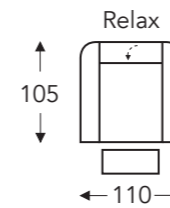

14E **414E**
14T **414T**