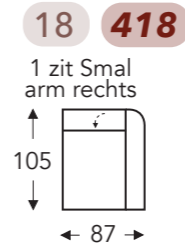

VASTE ELEMENTEN MET HOOFDSTEUN

Manuele hoofdsteun

Elektrische hoofdsteun

LONGCHAIR MET FUNCTIES

Manuele hoofdsteun

Elektrische hoofdsteun

↓ E = elektrisch uitschuifbare zit