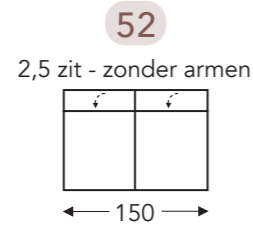

OVERZICHT ELEMENTEN

VASTE ELEMENTEN MET HOOFDSTEUN

Manuele hoofdsteun L+M+R

(Tolerantie op afmetingen +/- 3%)

- A. Armhoogte: 61 cm
- B. Breedte: variabel aan elementen
- C. Poothoogte: 2,5 cm
- D. Armbreedte: 23 cm
- E. Zitdiepte: 55 cm
- F. Zithoogte: 47 cm
- G. Rughoogte: 88 cm
- H. Diepte: 105 cm

- A. Armhoogte: 61 cm
- B. Breedte: variabel aan elementen
- C. Poothoogte: 2,5 cm
- D. Armbreedte: 23 cm
- E. Zitdiepte: 55 cm
- F. Zithoogte: 47 cm
- G. Rughoogte: 88 cm
- H. Diepte: 105 cm