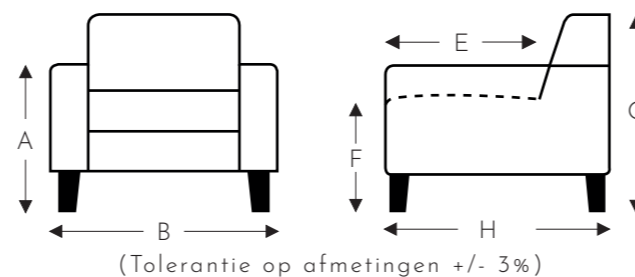

RELAX ELEMENTEN MET HOOFDSTEUN

Manuele hoofdsteun

Elektrische hoofdsteun

2 MOTOREN + DRAAIVOET + MEEGAANDE ARM

3 MOTOREN + EXTRA KANTELFUNCTIE + DRAAIVOET + MEEGAANDE ARM

OPSTAHULP MET 2 MOTOREN + DRAAIVOET + MEEGAANDE ARM

	A	B	E	F	G	H
	armhoogte	breedte	zitdiepte	zithoogte	rughoogte	diepte
S: smal	69 cm	74 cm	48 cm	46 cm	108 cm	76 cm
M: medium	71 cm	74 cm	50 cm	48 cm	115 cm	78 cm
L: large	73 cm	74 cm	52 cm	50 cm	123 cm	80 cm