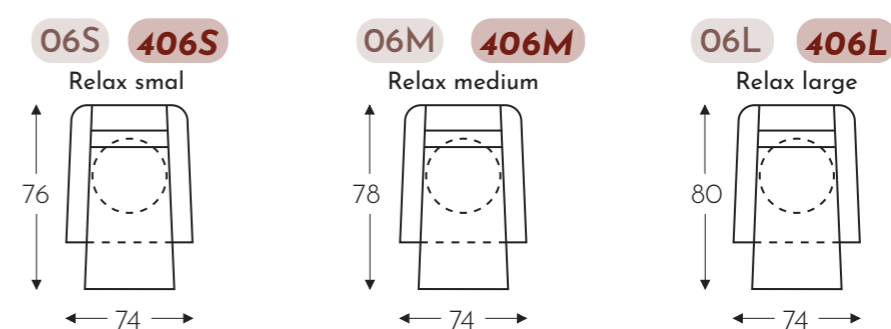

3 MOTOREN + EXTRA KANTELFUNCTIE + DRAAIVOET + MEEGAANDE ARM