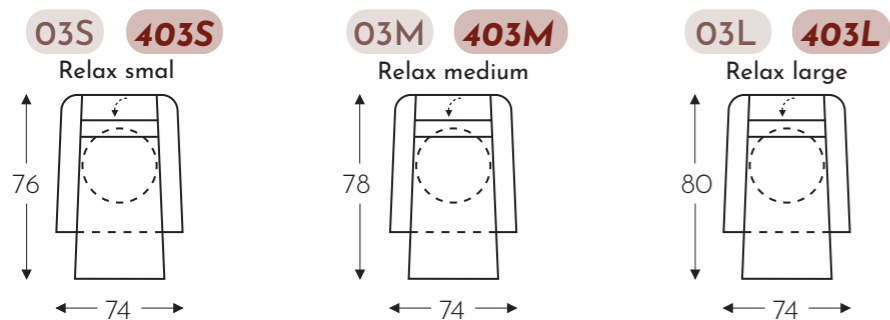

OVERZICHT ELEMENTEN

RELAX ELEMENTEN MET HOOFDSTEUN

Manuele hoofdsteun

Elektrische hoofdsteun

ZENO-DV

Neo-Style

ZENO-DV

Neo-Style

RELAX ELEMENTEN MET HOOFDSTEUN

Manuele hoofdsteun

Elektrische hoofdsteun

2 MOTOREN + DRAAIVOET + MEEGAANDE ARM