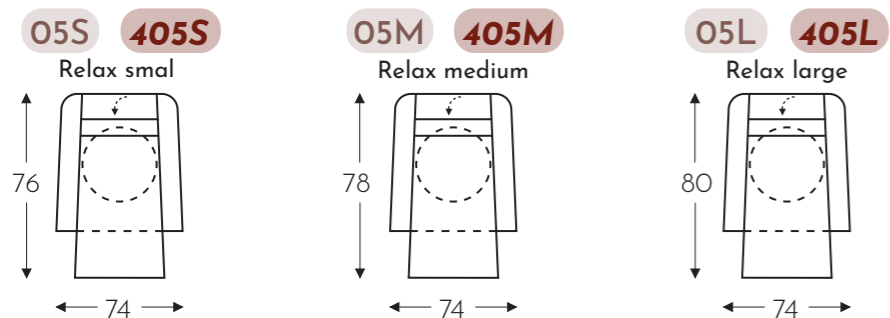

	A	B	E	F	G	H
	armhoogte	breedte	zitdiepte	zithoogte	rughoogte	diepte
S: smal	69 cm	74 cm	48 cm	46 cm	108 cm	76 cm
M: medium	71 cm	74 cm	50 cm	48 cm	115 cm	78 cm
L: large	73 cm	74 cm	52 cm	50 cm	123 cm	80 cm