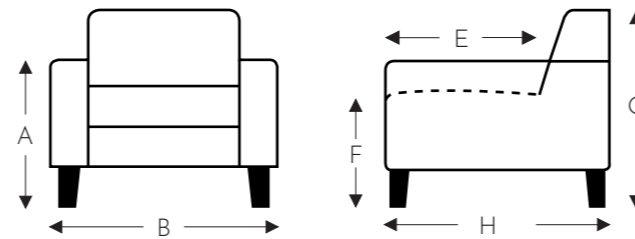

ÉLÉMENTS RELAX AVEC TÊTIÈRE

Tête manuelle

Tête électrique

AVEC 2 MOTEURS + PIED TOURNANT + ACCOUDOIR MOBILE

AVEC 3 MOTEURS + PIED TOURNANT + ACCOUDOIR MOBILE + AVEC HERZWAGE

AVEC 2 MOTEURS / RELEVEUR + PIED TOURNANT + ACCOUDOIR MOBILE

(Tolérance sur les dimensions jusqu'à ±3%)

	A	B	E	F	G	H
	Hauteur accoudoir	largeur	profondeur siège	hauteur siège	hauteur du dossier	profondeur
S: small	69 cm	74 cm	48 cm	46 cm	108 cm	76 cm
M: medium	71 cm	74 cm	50 cm	48 cm	115 cm	78 cm
L: large	73 cm	74 cm	52 cm	50 cm	123 cm	80 cm