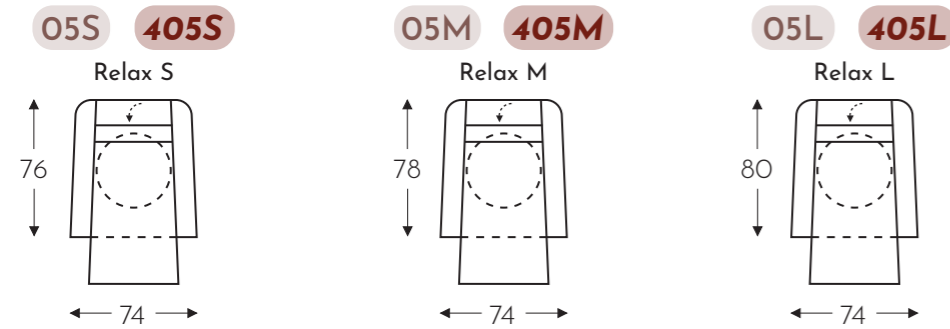

ÉLÉMENTS RELAX AVEC TÊTIÈRE

Tête manuelle

Tête électrique

AVEC 2 MOTEURS + PIED TOURNANT + ACCOUDOIR MOBILE

AVEC 3 MOTEURS + PIED TOURNANT + ACCOUDOIR MOBILE + AVEC HERZWAGE

AVEC 2 MOTEURS / RELEVEUR + PIED TOURNANT + ACCOUDOIR MOBILE

(Tolérance sur les dimensions jusqu'à ±3%)

	A	B	E	F	G	H
	Hauteur accoudoir	largeur	profondeur siège	hauteur siège	hauteur du dossier	profondeur
S: small	69 cm	74 cm	48 cm	46 cm	108 cm	76 cm
M: medium	71 cm	74 cm	50 cm	48 cm	115 cm	78 cm
L: large	73 cm	74 cm	52 cm	50 cm	123 cm	80 cm