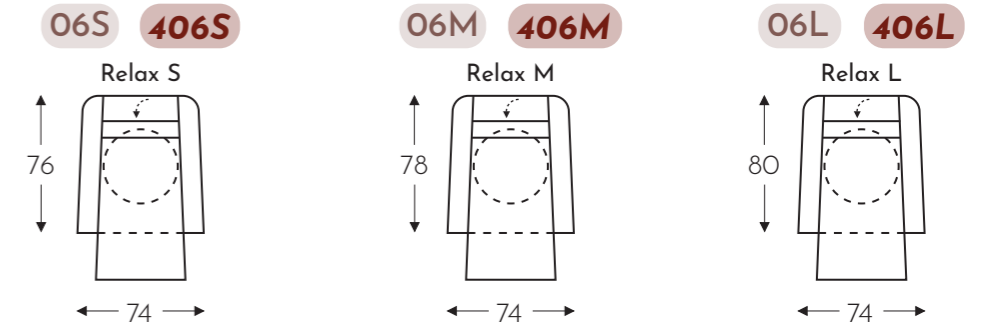

ÉLÉMENTS RELAX AVEC TÊTIÈRE

Tête manuelle

Tête électrique

AVEC 2 MOTEURS + PIED TOURNANT + ACCOUDOIR MOBILE

AVEC 3 MOTEURS + PIED TOURNANT + ACCOUDOIR MOBILE + AVEC HERZWAGE

AVEC 2 MOTEURS / RELEVEUR + PIED TOURNANT + ACCOUDOIR MOBILE

(Tolérance sur les dimensions jusqu'à ±3%)

	A	B	E	F	G	H
	Hauteur accoudoir	largeur	profondeur siège	hauteur siège	hauteur du dossier	profondeur
S: small	69 cm	74 cm	48 cm	46 cm	108 cm	76 cm
M: medium	71 cm	74 cm	50 cm	48 cm	115 cm	78 cm
L: large	73 cm	74 cm	52 cm	50 cm	123 cm	80 cm