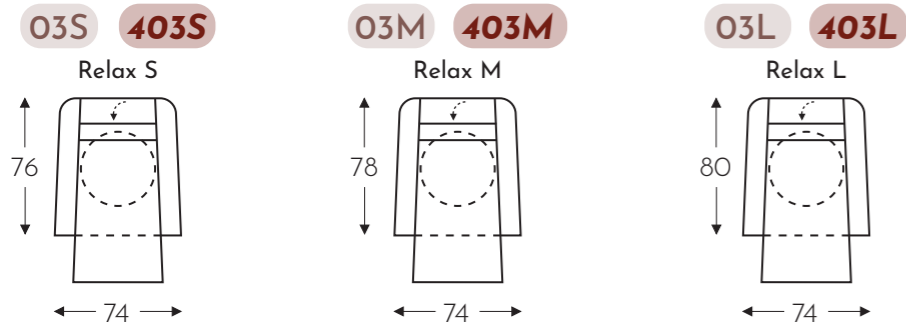

ÉLÉMENTS

ÉLÉMENTS RELAX AVEC TÊTIÈRE

ZENO-DV

Neo-Style

Tête manuelle

Tête électrique

ZENO-DV

Neo-Style

ÉLÉMENTS RELAX AVEC TÊTIÈRE

Tête manuelle

Tête électrique

AVEC 2 MOTEURS + PIED TOURNANT + ACCOUDOIR MOBILE

AVEC 3 MOTEURS + PIED TOURNANT + ACCOUDOIR MOBILE + AVEC HERZWAGE

AVEC 2 MOTEURS / RELEVEUR + PIED TOURNANT + ACCOUDOIR MOBILE

(Tolérance sur les dimensions jusqu'à ±3%)

	A	B	E	F	G	H
	Hauteur accoudoir	largeur	profondeur siège	hauteur siège	hauteur du dossier	profondeur
S: small	69 cm	74 cm	48 cm	46 cm	108 cm	76 cm
M: medium	71 cm	74 cm	50 cm	48 cm	115 cm	78 cm
L: large	73 cm	74 cm	52 cm	50 cm	123 cm	80 cm