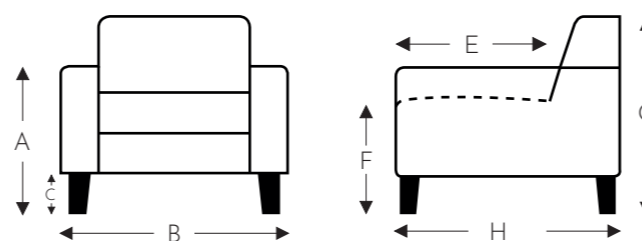

STANDAARD Uitschuifbare zitten (8cm)

VOETBANK 057 N

HOOFDSTEUN ELEMENTEN

HOOFDSTEUN 051 N

hoogte x diepte: 25 x 15cm

C. POOTHOOGTE 18cm

A. Armhoogte: 66 cm
F. Zithoogte: 45 cm
G. Rughoogte: 87 cm

C. POOTHOOGTE 20cm

A. Armhoogte: 68 cm
F. Zithoogte: 47 cm
G. Rughoogte: 89 cm

C. POOTHOOGTE 22cm

A. Armhoogte: 70 cm
F. Zithoogte: 49 cm
G. Rughoogte: 91 cm

(Tolerantie op afmetingen +/- 3%)

B. Breedte: variabel aan elementen
E. Zitdiepte: 52 + 8 cm
H. Diepte: 85 cm