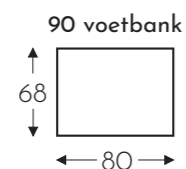

OVERZICHT ELEMENTEN

VASTE ELEMENTEN

STANDAARD Uitschuifbare zitten (8cm)

ZENO

Neo-Style

ZENO

Neo-Style

VASTE ELEMENTEN

STANDAARD Uitschuifbare zitten (8cm)

VOETBANK 057 N

HOOFDSTEUN ELEMENTEN

HOOFDSTEUN 051 N

hoogte x diepte: 25 x 15cm

C. POOTHOOGTE 18cm

A. Armhoogte: 66 cm
F. Zithoogte: 45 cm
G. Rughoogte: 87 cm

C. POOTHOOGTE 20cm

A. Armhoogte: 68 cm
F. Zithoogte: 47 cm
G. Rughoogte: 89 cm

C. POOTHOOGTE 22cm

A. Armhoogte: 70 cm
F. Zithoogte: 49 cm
G. Rughoogte: 91 cm

(Tolerantie op afmetingen +/- 3%)

B. Breedte: variabel aan elementen
E. Zitdiepte: 52 + 8 cm
H. Diepte: 85 cm