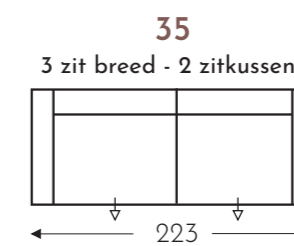

OVERZICHT ELEMENTEN

VASTE ELEMENTEN

STANDAARD Uitschuifbare zitten (8cm)

ZENO

Neo-Style

ZENO

Neo-Style

VASTE ELEMENTEN

STANDAARD Uitschuifbare zitten (8cm)

VOETBANK 057 N

HOOFDSTEUN ELEMENTEN

HOOFDSTEUN 051 N

hoogte x diepte: 25 x 15cm

C. POOTHOOGTE 18cm

A. Armhoogte: 66 cm
F. Zithoogte: 45 cm
G. Rughoogte: 87 cm

C. POOTHOOGTE 20cm

A. Armhoogte: 68 cm
F. Zithoogte: 47 cm
G. Rughoogte: 89 cm

C. POOTHOOGTE 22cm

A. Armhoogte: 70 cm
F. Zithoogte: 49 cm
G. Rughoogte: 91 cm

(Tolerantie op afmetingen +/- 3%)

B. Breedte: variabel aan elementen
E. Zitdiepte: 52 + 8 cm
H. Diepte: 85 cm