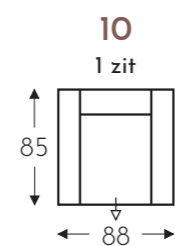

OVERZICHT ELEMENTEN

VASTE ELEMENTEN

STANDAARD Uitschuifbare zitten (8cm)

ZENO

Neo-Style

ZENO

Neo-Style

VASTE ELEMENTEN

STANDAARD Uitschuifbare zitten (8cm)

VOETBANK 057 N

HOOFDSTEUN ELEMENTEN

HOOFDSTEUN 051 N

hoogte x diepte: 25 x 15cm

C. POOTHOOGTE 18cm

A. Armhoogte: 66 cm
F. Zithoogte: 45 cm
G. Rughoogte: 87 cm

C. POOTHOOGTE 20cm

A. Armhoogte: 68 cm
F. Zithoogte: 47 cm
G. Rughoogte: 89 cm

C. POOTHOOGTE 22cm

A. Armhoogte: 70 cm
F. Zithoogte: 49 cm
G. Rughoogte: 91 cm

(Tolerantie op afmetingen +/- 3%)

B. Breedte: variabel aan elementen
E. Zitdiepte: 52 + 8 cm
H. Diepte: 85 cm