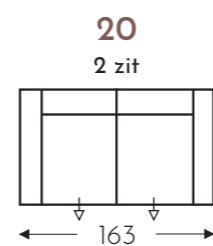

OVERZICHT ELEMENTEN

VASTE ELEMENTEN

STANDAARD Uitschuifbare zitten (8cm)

ZENO

Neo-Style

ZENO

Neo-Style

VASTE ELEMENTEN

STANDAARD Uitschuifbare zitten (8cm)

VOETBANK 057 N

HOOFDSTEUN ELEMENTEN

HOOFDSTEUN 051 N

hoogte x diepte: 25 x 15cm

C. POOTHOOGTE 18cm

A. Armhoogte: 66 cm
F. Zithoogte: 45 cm
G. Rughoogte: 87 cm

C. POOTHOOGTE 20cm

A. Armhoogte: 68 cm
F. Zithoogte: 47 cm
G. Rughoogte: 89 cm

C. POOTHOOGTE 22cm

A. Armhoogte: 70 cm
F. Zithoogte: 49 cm
G. Rughoogte: 91 cm

(Tolerantie op afmetingen +/- 3%)

B. Breedte: variabel aan elementen
E. Zitdiepte: 52 + 8 cm
H. Diepte: 85 cm