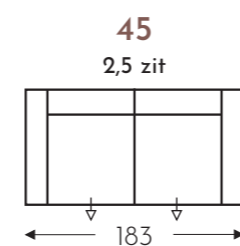

OVERZICHT ELEMENTEN

VASTE ELEMENTEN

STANDAARD Uitschuifbare zitten (8cm)

ZENO

Neo-Style

ZENO

Neo-Style

VASTE ELEMENTEN

STANDAARD Uitschuifbare zitten (8cm)

VOETBANK 057 N

HOOFDSTEUN ELEMENTEN

HOOFDSTEUN 051 N

hoogte x diepte: 25 x 15cm

C. POOTHOOGTE 18cm

A. Armhoogte: 66 cm
F. Zithoogte: 45 cm
G. Rughoogte: 87 cm

C. POOTHOOGTE 20cm

A. Armhoogte: 68 cm
F. Zithoogte: 47 cm
G. Rughoogte: 89 cm

C. POOTHOOGTE 22cm

A. Armhoogte: 70 cm
F. Zithoogte: 49 cm
G. Rughoogte: 91 cm

(Tolerantie op afmetingen +/- 3%)

B. Breedte: variabel aan elementen
E. Zitdiepte: 52 + 8 cm
H. Diepte: 85 cm