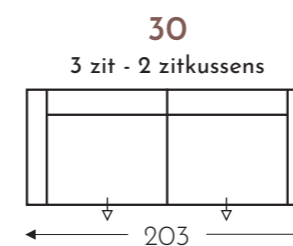

OVERZICHT ELEMENTEN

VASTE ELEMENTEN

STANDAARD Uitschuifbare zitten (8cm)

ZENO

Neo-Style

ZENO

Neo-Style

VASTE ELEMENTEN

STANDAARD Uitschuifbare zitten (8cm)

VOETBANK 057 N

HOOFDSTEUN ELEMENTEN

HOOFDSTEUN 051 N

hoogte x diepte: 25 x 15cm

C. POOTHOOGTE 18cm

A. Armhoogte: 66 cm
F. Zithoogte: 45 cm
G. Rughoogte: 87 cm

C. POOTHOOGTE 20cm

A. Armhoogte: 68 cm
F. Zithoogte: 47 cm
G. Rughoogte: 89 cm

C. POOTHOOGTE 22cm

A. Armhoogte: 70 cm
F. Zithoogte: 49 cm
G. Rughoogte: 91 cm

(Tolerantie op afmetingen +/- 3%)

B. Breedte: variabel aan elementen
E. Zitdiepte: 52 + 8 cm
H. Diepte: 85 cm