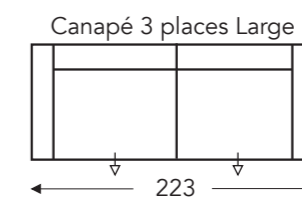

STANDARD siège extensible (8cm)

VOETBANK 057 N

10

20

45

30

35

ÉLÉMENTS DES TÊTIÈRES

HOOFDSTEUN 051 N

hauteur x profondeur : 25 x 15cm

97C

← 51 →

97A

← 64 →

97B

← 74 →