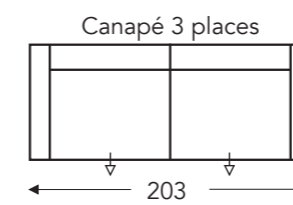

STANDARD siège extensible (8cm)

VOETBANK 057 N

10

20

45

30

35

ÉLÉMENTS DES TÊTIÈRES

HOOFDSTEUN 051 N

hauteur x profondeur : 25 x 15cm

97C

← 51 →

97A

← 64 →

97B

← 74 →