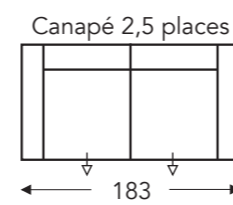

STANDARD siège extensible (8cm)

VOETBANK 057 N

10

20

45

30

35

ÉLÉMENTS DES TÊTIÈRES

HOOFDSTEUN 051 N

hauteur x profondeur : 25 x 15cm

97C

← 51 →

97A

← 64 →

97B

← 74 →