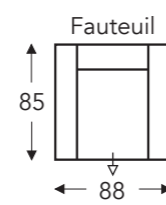

ÉLÉMENTS

ÉLÉMENTS FIXES

STANDARD siège extensible (8cm)

ZENO

Neo-Style

ZENO

Neo-Style

ÉLÉMENTS FIXES

STANDARD siège extensible (8cm)

VOETBANK 057 N

10

20

45

30

35

ÉLÉMENTS DES TÊTIÈRES

HOOFDSTEUN 051 N

hauteur x profondeur : 25 x 15cm

97C

← 51 →

97A

← 64 →

97B

← 74 →

C. HAUTEUR DES PIEDS 18cm

A. Hauteur accoudoir: 66 cm
F. Hauteur siège: 45 cm
G. Hauteur du dossier: 87 cm

C. HAUTEUR DES PIEDS 20cm

A. Hauteur accoudoir: 68 cm
F. Hauteur siège: 47 cm
G. Hauteur du dossier: 89 cm