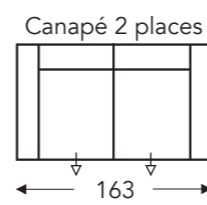

STANDARD siège extensible (8cm)

VOETBANK 057 N

10

20

45

30

35

ÉLÉMENTS DES TÊTIÈRES

HOOFDSTEUN 051 N

hauteur x profondeur : 25 x 15cm

97C

← 51 →

97A

← 64 →

97B

← 74 →

C. HAUTEUR DES PIEDS 18cm

A. Hauteur accoudoir: 66 cm
F. Hauteur siège: 45 cm
G. Hauteur du dossier: 87 cm

C. HAUTEUR DES PIEDS 20cm

A. Hauteur accoudoir: 68 cm
F. Hauteur siège: 47 cm
G. Hauteur du dossier: 89 cm