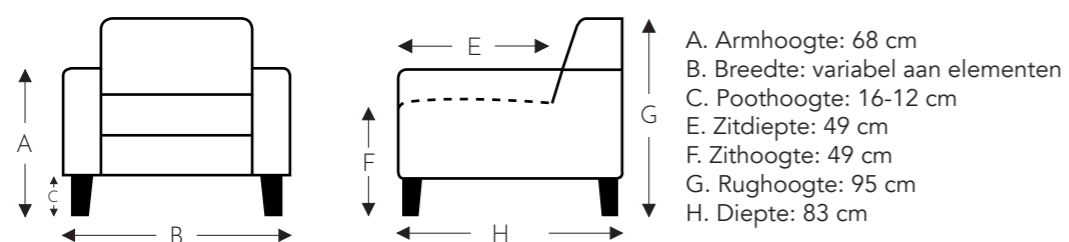

## RELAX ELEMENTEN

(Tolerantie op afmetingen +/- 3%)

(Tolerantie op afmetingen +/- 3%)