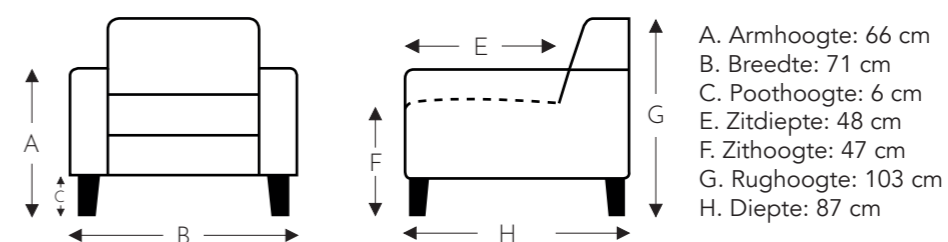

## RELAX ELEMENTEN

(Tolerantie op afmetingen +/- 3%)

(Tolerantie op afmetingen +/- 3%)