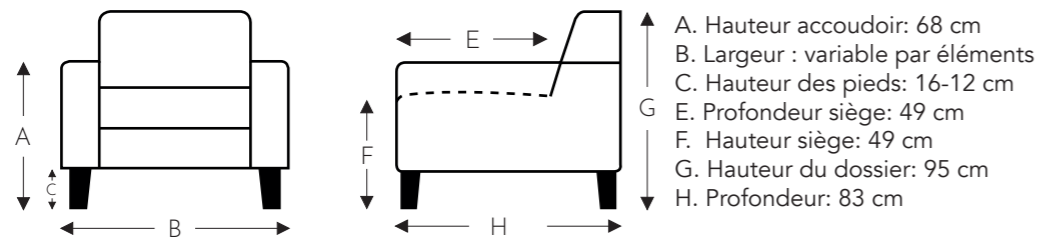

ÉLÉMENTS

ÉLÉMENTS FIXES

ZORRO

Neo-Style

(Tolérance sur les dimensions jusqu'à ±3%)

ZORRO

Neo-Style

ÉLÉMENTS RELAX

(Tolérance sur les dimensions jusqu'à ±3%)