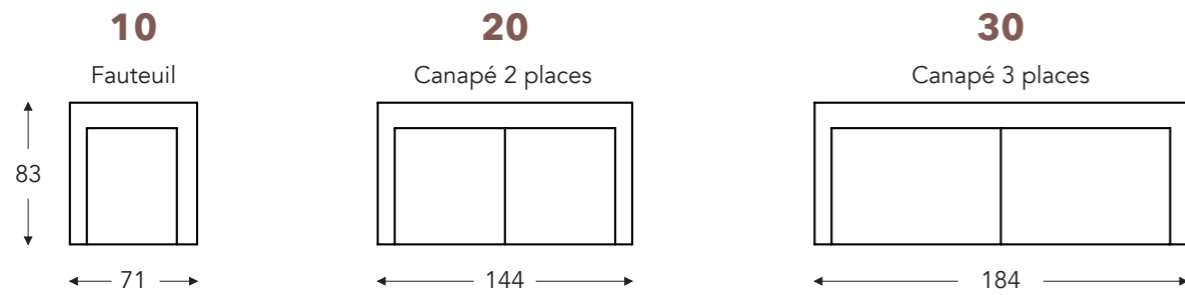

ÉLÉMENTS

ÉLÉMENTS FIXES

ZORRO

Neo-Style

(Tolérance sur les dimensions jusqu'à ±3%)

ZORRO

Neo-Style

ÉLÉMENTS RELAX

(Tolérance sur les dimensions jusqu'à ±3%)