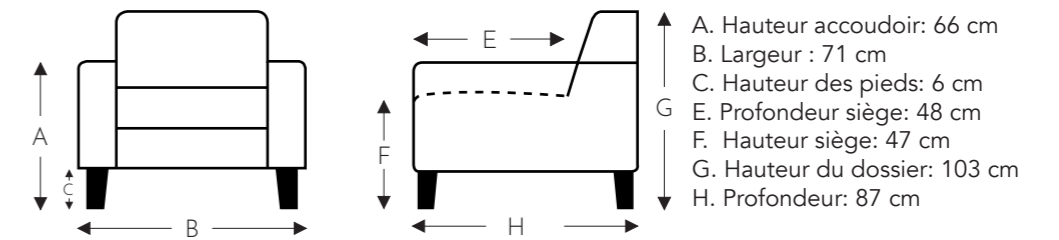

ÉLÉMENTS

ÉLÉMENTS FIXES

ZORRO

Neo-Style

(Tolérance sur les dimensions jusqu'à ±3%)

ZORRO

Neo-Style

ÉLÉMENTS RELAX

(Tolérance sur les dimensions jusqu'à ±3%)