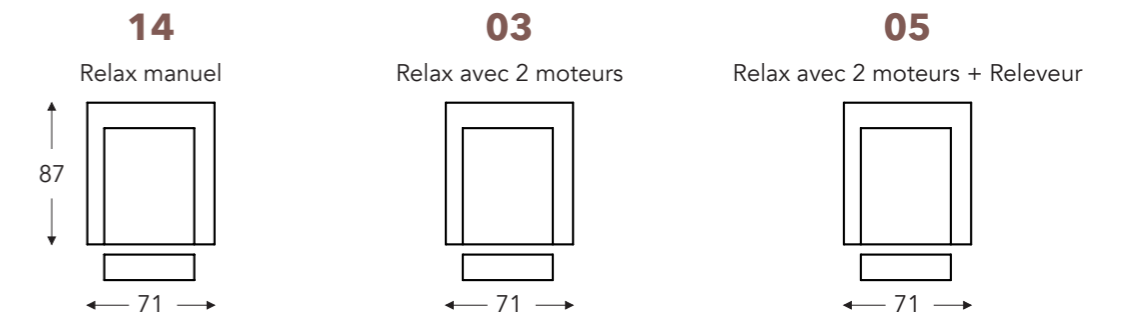

ÉLÉMENTS

ÉLÉMENTS FIXES

ZORRO

Neo-Style

(Tolérance sur les dimensions jusqu'à ±3%)

ZORRO

Neo-Style

ÉLÉMENTS RELAX

(Tolérance sur les dimensions jusqu'à ±3%)